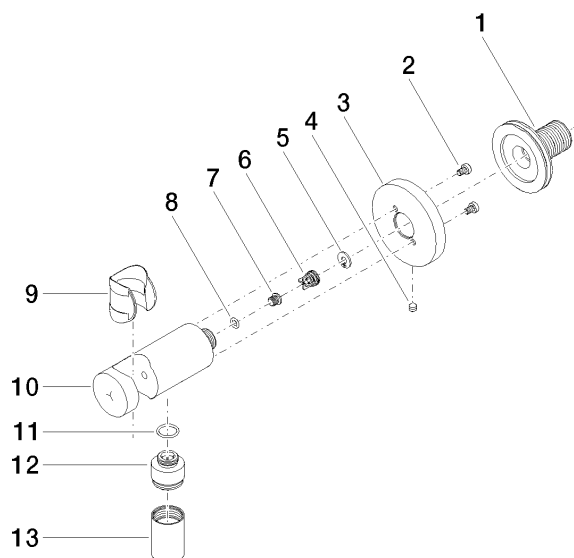

## Coude mural avec support de douche intégré - Chrome

TARA

28 490 660

- sortie douche 3/8"
- rosace Ø 60 mm
- raccord 1/2"

Avec sécurité anti-retour.

S'adapte aux gammes suivantes : TARA, VAIA, META

	Chrome	28 490 660-00
	Platine brossé	28 490 660-06
	Platine	28 490 660-08
	Dark Chrome	28 490 660-19
	Or clair	28 490 660-26
	Or clair brossé	28 490 660-27
	Laiton brossé (Or 23cts)	28 490 660-28
	Noir mat	28 490 660-33
	Bronze brossé	28 490 660-42
	Champagne brossé (Or 22cts)	28 490 660-46
	Champagne (Or 22cts)	28 490 660-47
	Cyprum	28 490 660-49
	Chrome brossé	28 490 660-93
	Dark Platinum brossé	28 490 660-99

### Accessoires recommandés

- Coude mural à encastrer -** 35 085 970 90
- profondeur de montage max. 163 mm
  - profondeur de montage mini. 90 mm

28 490 660

mm [inches]

Diagramme de débit

Certificats

Belgaqua\_21-024- WRAS\_1912049.  
27\_7.

### Liste des pièces de rechange

N°	Article Numéro	Désignation	Fréquence de montage	Délai de livraison
1	90 24 03 280 00 90	raccord à vis	1	2
2	09 30 30 037 90	vis	2	2
3	09 27 66 001-00	rosace	1	10
4	09 31 11 112 90	tige	1	60
5	09 16 01 023 90	anneau	1	2
6	09 23 01 131 90	anti-retour	1	2
7	09 30 30 113 20 90	vis	1	2
8	09 14 10 001 90	joint	1	2
9	09 18 40 216 90	douille	1	2
10	09 11 03 124-00	raccord	1	10
11	09 14 10 213 90	joint	1	2
12	09 24 03 279-00	raccord à vis	1	10
13	90 21 02 069 00-00	hotte	1	10